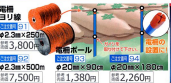

電線ヨリ線・電線ボール

電線ヨリ線
ご注文番号 91
φ2.3mm×250m
価格 3,800円

電線ボール
ご注文番号 92
φ2.3mm×500m
価格 7,500円

電線ボール
ご注文番号 93
φ20mm×90cm
価格 1,380円

電線ボール
ご注文番号 94
φ20mm×180cm
価格 2,260円